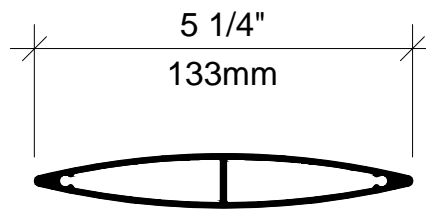

SS10
OUTRIGGER

SS40
LOUVER

SS20
FACIA

11 5/8" R.

SS05
ANCHOR